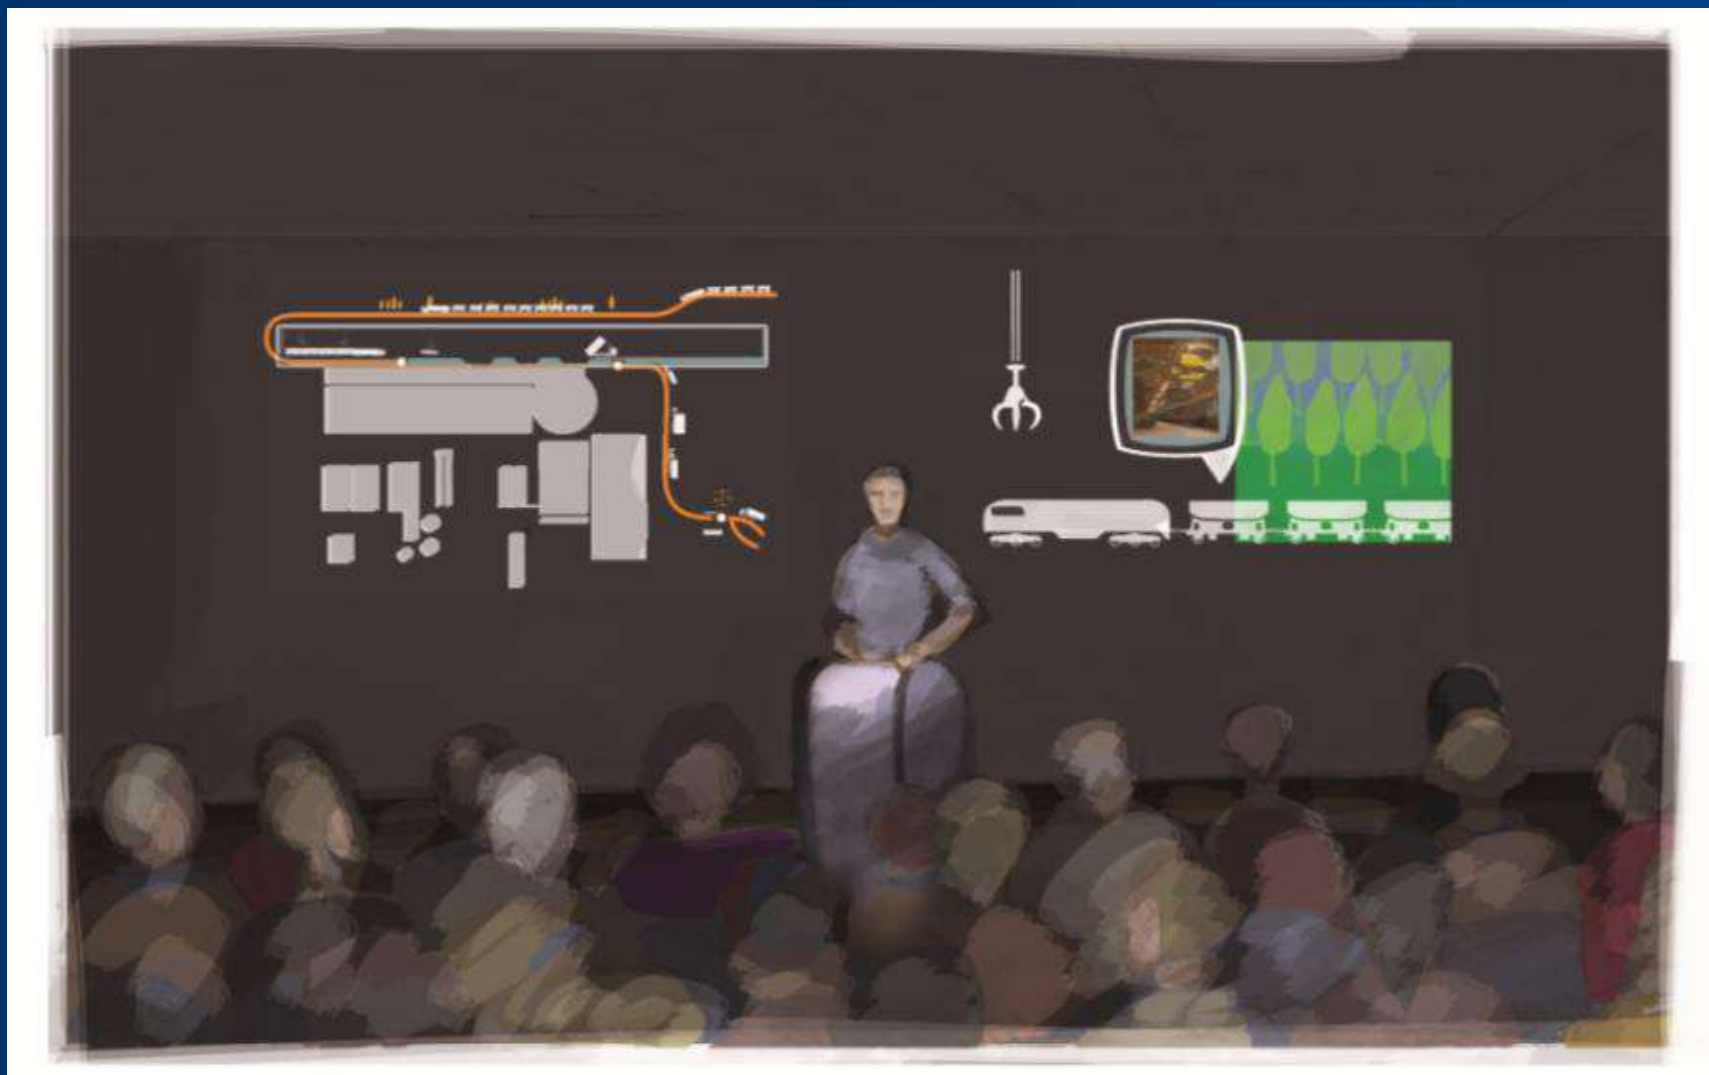

Film de présentation d'EveRé

Principe de fonctionnement :